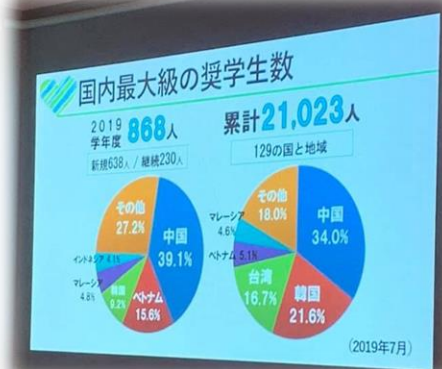

することが出来ました。

ロータリー米山記念奨学事業は毎月の奨学金贈呈だけでなく、カウンセラー制度も充実しており、カウンセラー家族とも家族ぐるみで付き合っております。現在中国にいる私の家族と日本にいるカウンセラー家族はお互いに中国と日本を訪問し合う大家族になっております。大学院を卒業して日本の会社に就職してから米山学友としてロータリーに恩返ししたい気持ちで、現在は当地区米山学友会第3代目の会長として小平高校生との国際交流、等々力高校生との国際交流、そして、カンボジア青少年教育支援などを学友会の多国籍仲間達と一緒にサポートしながら、米山学友として出来る社会貢献活動を続けております。

令和2年1月15日 会報担当者 王露 朴貞子

次回 日時/場所

日時 令和2年1月25日(土)

場所 ホテルニューオータニ 東京

東京米山友愛ロータリークラブ Rotary Club of Tokyo Yoneyama YUAI

1. 設立年月日 2010年2月11日
   - 加盟認証状伝達式 2010年5月30日
   - 例会場: ホテルニューオータニ 千代田区紀尾井町4-1
   - 例会日: 第1・3・5水曜日 19:30~20:30 / 第2・4土曜日 10:30~11:30
   - 国際ロータリー加盟認証日 2010年3月16日
   - スポンサークラブ 東京世田谷中央ロータリークラブ
   - ホームページ: <http://yoneyamaui.org/>
2. 会長: 各務智仁 ◇ 会長エレクト: 劉艶明 ◇ 副会長: 村田彰子 ◇ 幹事: 朴貞子 ◇ 会計: 中田俊明 ◇ 副幹事: 磯邊美和 山本聖
   ◇ 会場監督: シャヒンモハメド ◇ クラブ運営管理委員長: 原田大輔 ◇ 奉仕プロジェクト委員長: 堺夏七子 ◇ 直前会長: 後藤康之
   ◆ 副幹事: 磯邊美和 ◆ 副幹事: 山本聖 ◆ 広報: 程禎祕 ◆ 創立10周年実行委員長: 楊錦華 ◆ 特別代表: 関博子 ◆ シニアアドバイザー: 川妻二郎
   ◆ 拡大補佐: 中野陽一/吉井栄
   ◆ クラブ会報: 羽多野克人/土井一真/王露/ガネーシュボ/中田俊明/後藤康之/勝田洋絵/磯邊美和